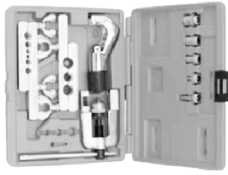

Kit Abocardador

Descrição do Produto

Kit para hacer bocas y cortatubos imperial 275-FSC

El kit incluye:

Aparato para hacer bocas para tubos de 1/8" a 3/4" con mordazas dobles.

Modelo 275-FSC

Cortatubos 1/8" a 1 1/8". Modelo TC100

Modelos e Preços

Código	Modelo
2502-0231	Abocardador 275-FSC Incluye Cortatubos