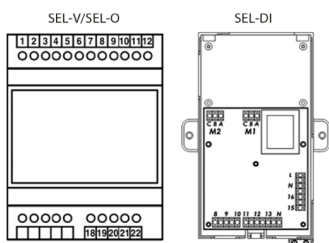

## Controlador repetidor

### Descrição do Produto

Selector de velocidades (repetidor) centralizado que permite controlar até 8 ventiloconvectores com um único termostato centralizado (um controlador repetidor por cada ventiloconvetor).