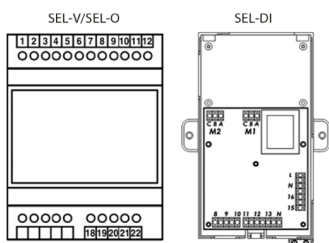

Controlador repetidor

Descrição do Produto

Selector de velocidades (repetidor) centralizado que permite controlar até 8 ventiloconvectores com um único termostato centralizado (um controlador repetidor por cada ventiloconvetor).

SEL-V/SEL-O: para os controladores TMO-T, TMO-T-AU, TMO-503-SV2
 SEL-DI: para o controlador TMO-DI

Modelos e Preços

Código	Modelo
2199-0107	Controlador Repetidor SEL-O para Ventiloconvetor CH/NC
2199-0106	Controlador Repetidor SEL-V para Ventiloconvetor CV
2199-0114	Controlador Repetidor SEL-DI para Controlador TMO-DI