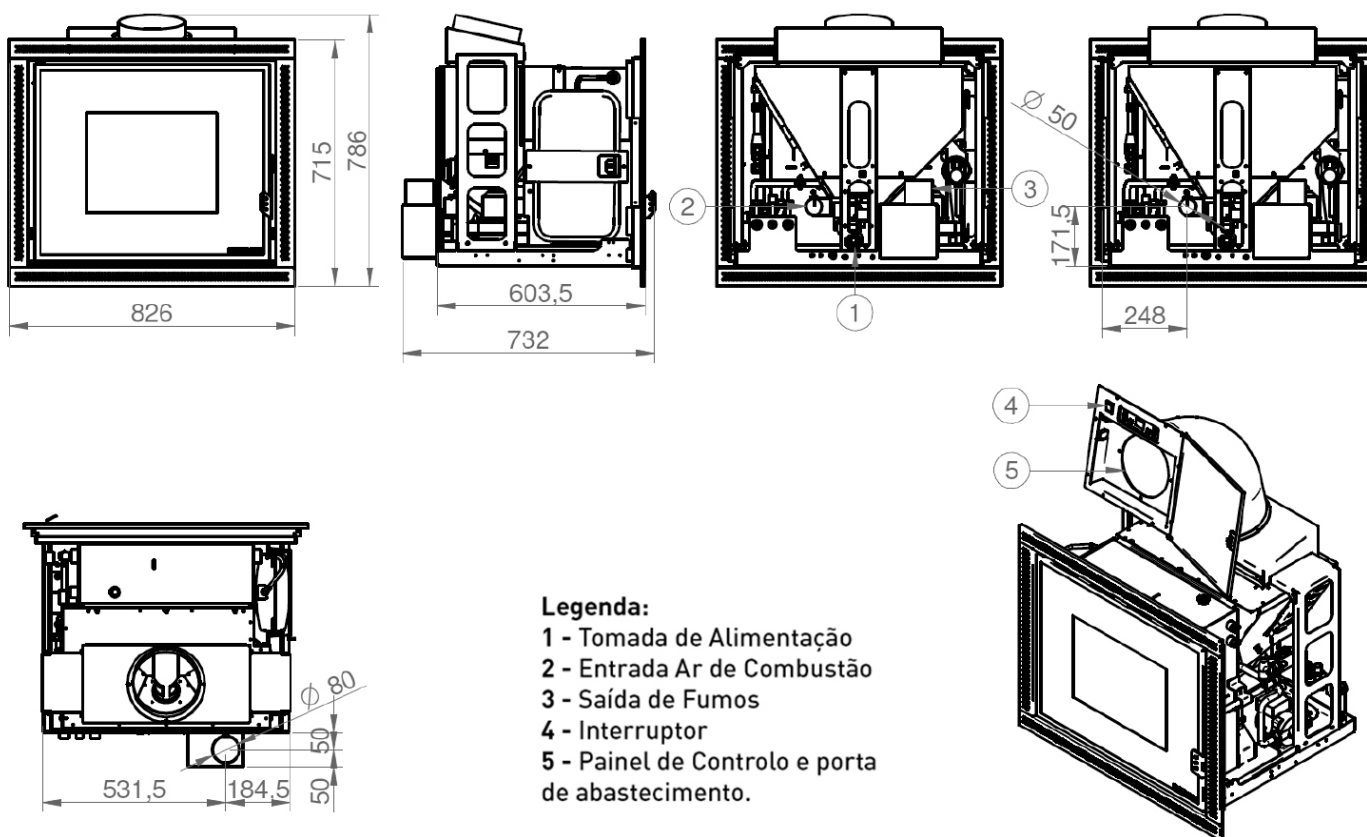

Descrição do Produto

Recuperador de calor de pellets a água, para aquecimento central. Com uma potência nominal de 19,34kW, ideal para a sua sala, tornando-a mais eficiente e económica.

Recomendações à Instalação: Válvula Anti-condensação e Chaminé em Aço Inox AISI 316L.

Componentes

Legenda:

- 1 - Tomada de Alimentação
- 2 - Entrada Ar de Combustão
- 3 - Saída de Fumos
- 4 - Interruptor
- 5 - Painel de Controlo e porta de abastecimento.

| DADOS TÉCNICOS | CRONOS |
|--|--------------|
| Potência Térmica Mínima / Máxima (kW) | 4,79 / 19,34 |
| Potência Térmica Água Mínima / Máxima (kW) | 3,25 / 14,68 |
| Potência Térmica Convecção e Radiação Mínima / Máxima (kW) | 1,3 / 2,67 |