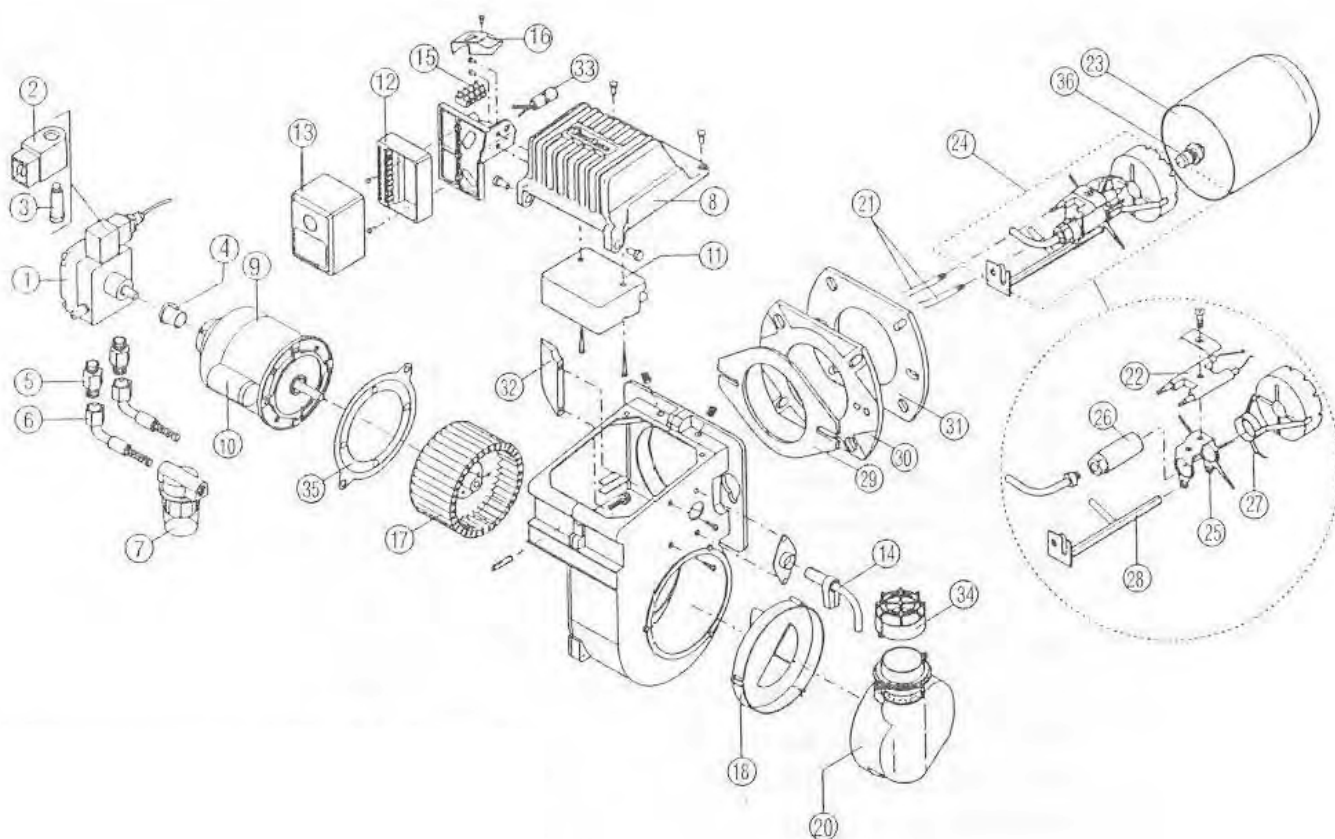

QUEIMADORES A GASÓLEO

Ecoflam Minor 1.1

Nº	CÓDIGO	DESIGNAÇÃO	PREÇO (UN)
1	02-60116	Bomba de Gasóleo Danfoss BFP21R3 071N0109	89,57 €
1	02-60117	Bomba de Gasóleo Suntec AS47A	87,89 €
1	02-60115	Bomb de Gasóleo Delta VM1RL2	105,93 €
2	02-60122	Electroválvula Danfoss	27,71 €
2	02-60120	Electroválvula Suntec	83,93 €
3	02-61009	Tubo Electroválvula Suntec	56,65 €
4	02-69019	Acoplamento Standard Nº32	1,98 €
5	02-01010	Casquilho União 1/4" M x 1/4" M	2,75 €
6	02-01260	Lira Curva 1/4" F x 3/8" F	10,65 €
7	1711-0101	Filtro Copo Transparente	10,73 €
9	02-69011	Motor AACO 60.2.75.32M	111,39 €

QUEIMADORES A GASÓLEO

Ecoflam Max 1

Nº	CÓDIGO	DESIGNAÇÃO	PREÇO (UN)
1	02-60116	Bomba de Gasóleo Danfoss BFP21R3 071N0109	89,57 €
1	02-60117	Bomba de Gasóleo Suntec AS47A	87,89 €
1	02-60115	Bomb de Gasóleo Delta VM1RL2	105,93 €
2	02-60122	Electroválvula Danfoss	27,71 €
2	02-60120	Electroválvula Suntec	83,93 €
3	02-61009	Tubo Electroválvula Suntec	56,65 €
4	02-69019	Acoplamento Standard Nº32	1,98 €
5	02-01010	Casquilho União 1/4" M x 1/4" M	2,75 €
6	02-01260	Lira Curva 1/4" F x 3/8" F	10,65 €
7	1711-0101	Filtro Copo Transparente	10,73 €