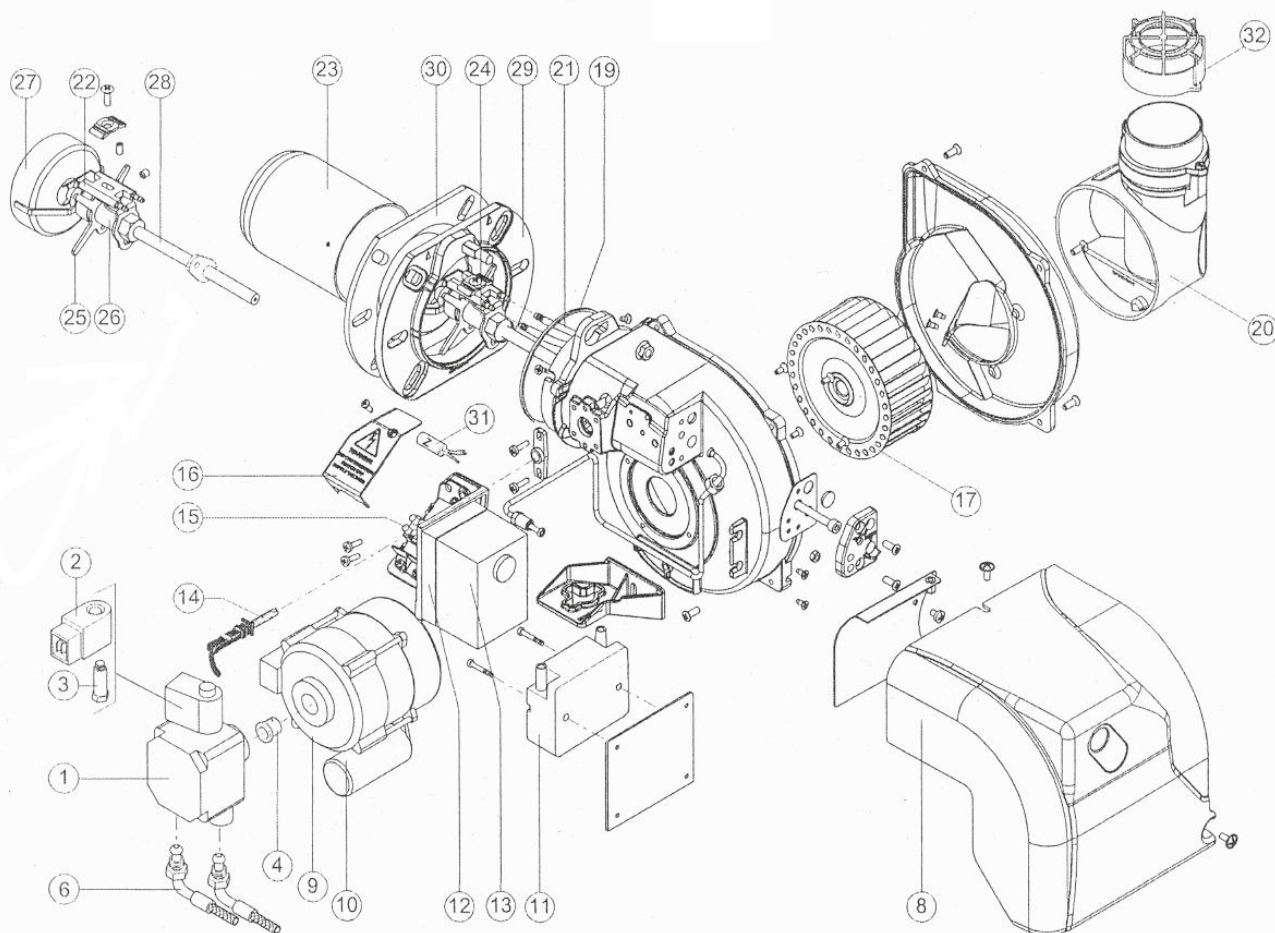

QUEIMADORES A GASÓLEO

Ecoflam Max 4

Versão Antiga

Nº	CÓDIGO	DESIGNAÇÃO	PREÇO (UN)
1	02-60116	Bomba de Gasóleo Danfoss BFP21R3 071N0109	89,57 €
1	02-60117	Bomba de Gasóleo Suntec AS47A	87,89 €
1	02-60115	Bomb de Gasóleo Delta VM1RL2	105,93 €
2	02-60122	Electroválvula Danfoss	27,71 €
2	02-60120	Electroválvula Suntec	83,93 €
3	02-61009	Tubo Electroválvula Suntec	56,65 €
4	02-69019	Acoplamento Standard Nº32	1,98 €
5	02-01010	Casquilho União 1/4" M x 1/4" M	2,75 €
6	02-01260	Lira Curva 1/4" F x 3/8" F	10,65 €
7	1711-0101	Filtro Copo Transparente	10,73 €

Nº	CÓDIGO	DESIGNAÇÃO	PREÇO (UN)
9	02-69011	Motor AACO 60.2.75.32M	111,39 €
10	02-69015	Condensador 3.15 mF	2,21 €
11	02-60193	Transformador Danfoss EBI M05F0033	34,13 €
12	02-60178	Base Centralina SATRONIC S98 9 Polos	17,80 €
12	02-60180	Base Centralina LANDIS AGK11+AGK66	11,64 €
13	02-60177	Centralina SATRONIC TF974	111,04 €
13	02-60170	Centralina LANDIS LOA24	90,72 €
14	02-60203	Fotocélula MZ770S	32,90 €
21	02-60146	Cabo Eléctrodos Ecoflam	3,97 €