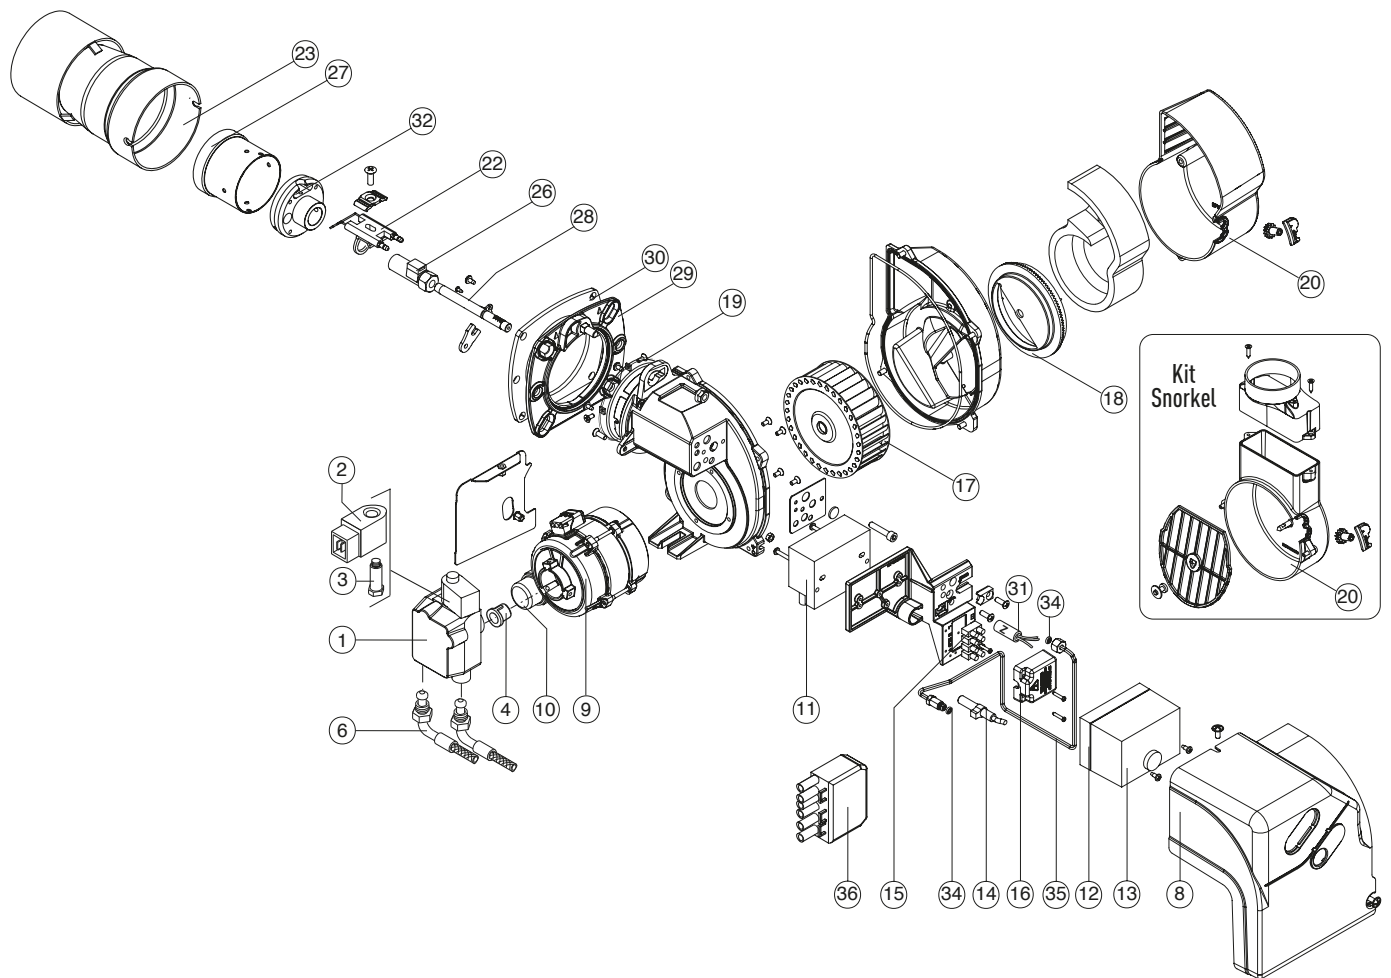

QUEIMADORES A GASÓLEO

Ecoflam Max 1

Nº	CÓDIGO	DESIGNAÇÃO	PREÇO (UN)
1	02-60116	Bomba de Gasóleo Danfoss BFP21R3 071N0109	89,57 €
1	02-60117	Bomba de Gasóleo Suntec AS47A	87,89 €
1	02-60115	Bomb de Gasóleo Delta VM1RL2	105,93 €
2	02-60122	Electroválvula Danfoss	27,71 €
2	02-60120	Electroválvula Suntec	83,93 €
3	02-61009	Tubo Electroválvula Suntec	56,65 €
4	02-69019	Acoplamento Standard Nº32	1,98 €
5	02-01010	Casquilho União 1/4" M x 1/4" M	2,75 €
6	02-01260	Lira Curva 1/4" F x 3/8" F	10,65 €
7	1711-0101	Filtro Copo Transparente	10,73 €

Nº	CÓDIGO	DESIGNAÇÃO	PREÇO (UN)
9	02-60454	Motor AEG ECOFLAM MAX 1R	159,99 €
10	02-69015	Condensador 3.15 mF	2,21 €
11	02-60193	Transformador Danfoss EBI M05F0033	34,13 €
12	02-60178	Base Centralina SATRONIC S98 9 Polos	17,80 €
12	02-60180	Base Centralina LANDIS AGK11+AGK66	11,64 €
13	02-60177	Centralina SATRONIC TF974	111,04 €
13	02-60170	Centralina LANDIS LOA24	90,72 €
14	02-60203	Fotocélula MZ770S	32,90 €
21	02-60146	Cabo Eléctrodos Ecoflam	3,97 €
-	05-60490	Tubo para Queimador MAX1TC / MAX1RTC (L+S)	71,85 €
-	02-60485	Junta Flange Queimador	13,44 €