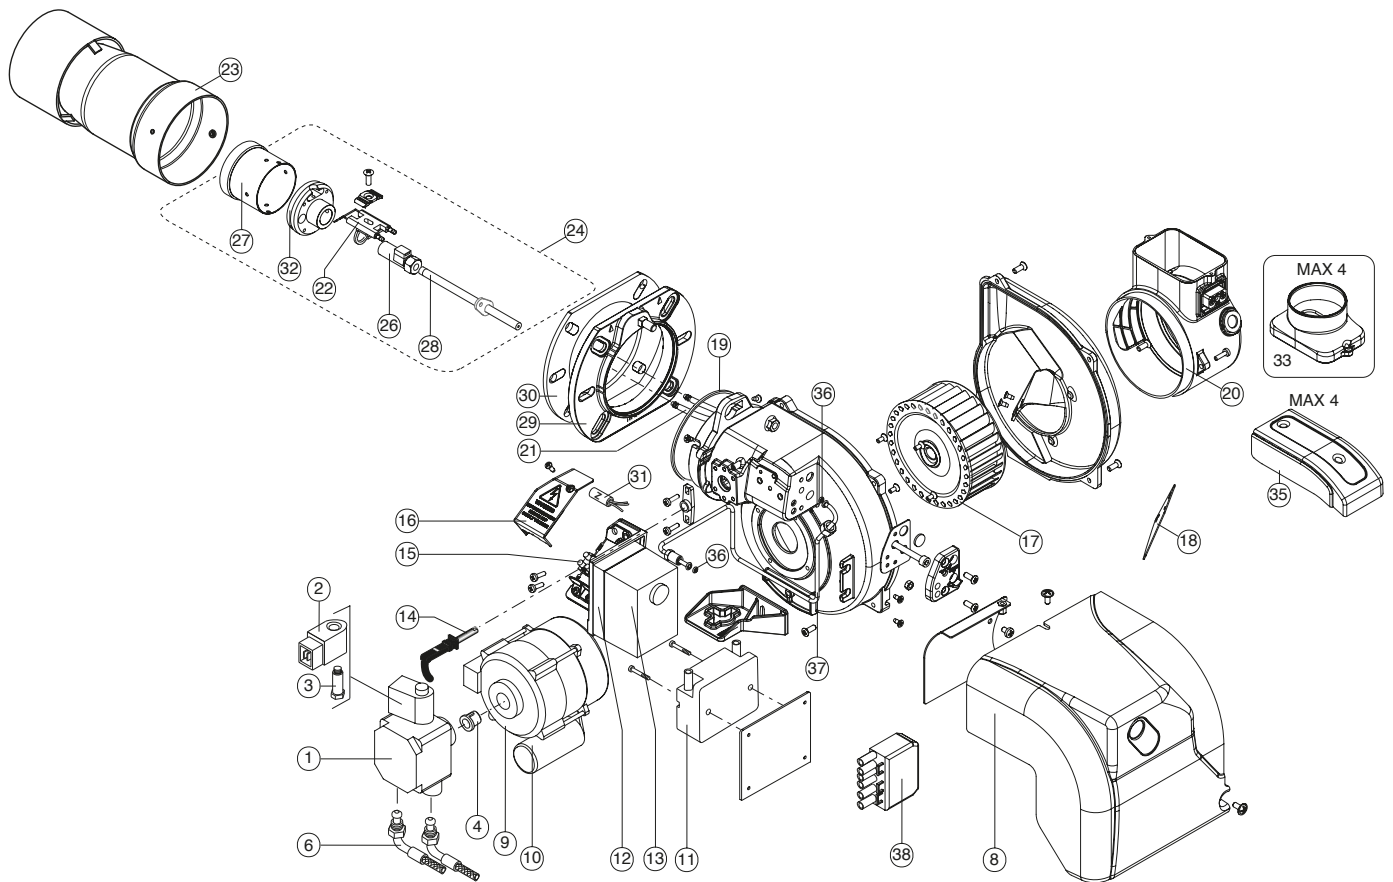

QUEIMADORES A GASÓLEO

Ecoflam Max 4

Versão Nova

Nº	CÓDIGO	DESIGNAÇÃO	PREÇO (UN)
1	02-60116	Bomba de Gasóleo Danfoss BFP21R3 071N0109	89,57 €
1	02-60117	Bomba de Gasóleo Suntec AS47A	87,89 €
1	02-60115	Bomb de Gasóleo Delta VM1RL2	105,93 €
2	02-60122	Electroválvula Danfoss	27,71 €
2	02-60120	Electroválvula Suntec	83,93 €
3	02-61009	Tubo Electroválvula Suntec	56,65 €
4	02-69019	Acoplamento Standard Nº32	1,98 €
5	02-01010	Casquilho União 1/4" M x 1/4" M	2,75 €
6	02-01260	Lira Curva 1/4" F x 3/8" F	10,65 €
7	1711-0101	Filtro Copo Transparente	10,73 €

Nº	CÓDIGO	DESIGNAÇÃO	PREÇO (UN)
9	02-69011	Motor AACO 60.2.75.32M	111,39 €
10	02-69015	Condensador 3.15 mF	2,21 €
11	02-60193	Transformador Danfoss EBI M05F0033	34,13 €
12	02-60178	Base Centralina SATRONIC S98 9 Polos	17,80 €
12	02-60180	Base Centralina LANDIS AGK11+AGK66	11,64 €
13	02-60177	Centralina SATRONIC TF974	111,04 €
13	02-60170	Centralina LANDIS LOA24	90,72 €
14	02-60203	Fotocélula MZ770S	32,90 €
21	02-60146	Cabo Eléctrodos Ecoflam	3,97 €