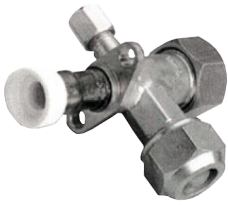

## Válvula substituição

### Descrição do Produto

Válvula de substituição para a unidade exterior do ar condicionado.

Simple e prático

Para quando, por má utilização, seja necessário substituir a válvula da unidade exterior.

Soldado directamente na unidade exterior.

### Modelos e Preços

Código	Modelo
2502-0298	Unidade de Substituição p/ Unidade Exterior A/C 1/4"x3/8"
2502-0299	Unidade de Substituição p/ Unidade Exterior A/C 1/4"x1/2"
2502-0300	Unidade de Substituição p/ Unidade Exterior A/C 1/4"x5/8"
2502-0301	Unidade de Substituição p/ Unidade Exterior A/C 1/4"x3/4"