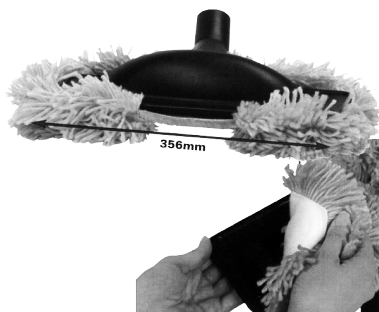

### Modelos e Preços

Código	Modelo
2602-0126	Acessorio Aspiração p/ Chao Delicado