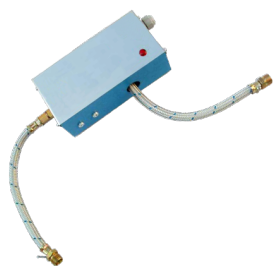

Alimentador micro-domestic

Principais Características

- Recomendado para alimentar queimadores até 12 L/h;
- Ideal para uso doméstico;
- Instalação simples e manutenção mínima;
- Caudal entre 2 e 12 L/h;
- Aspiração 3 m. (na vertical) e 25 m. (na horizontal);
- Impulsão até 1,8 kg/cm²;
- Extremamente silencioso.

Descrição do Produto

Actua como bomba auxiliar do queimador só quando este envia combustível para a câmara de combustão.

Modelos e Preços

Código	Modelo
1711-0401	Alimentador p/ Queimadores Micro-Domestic