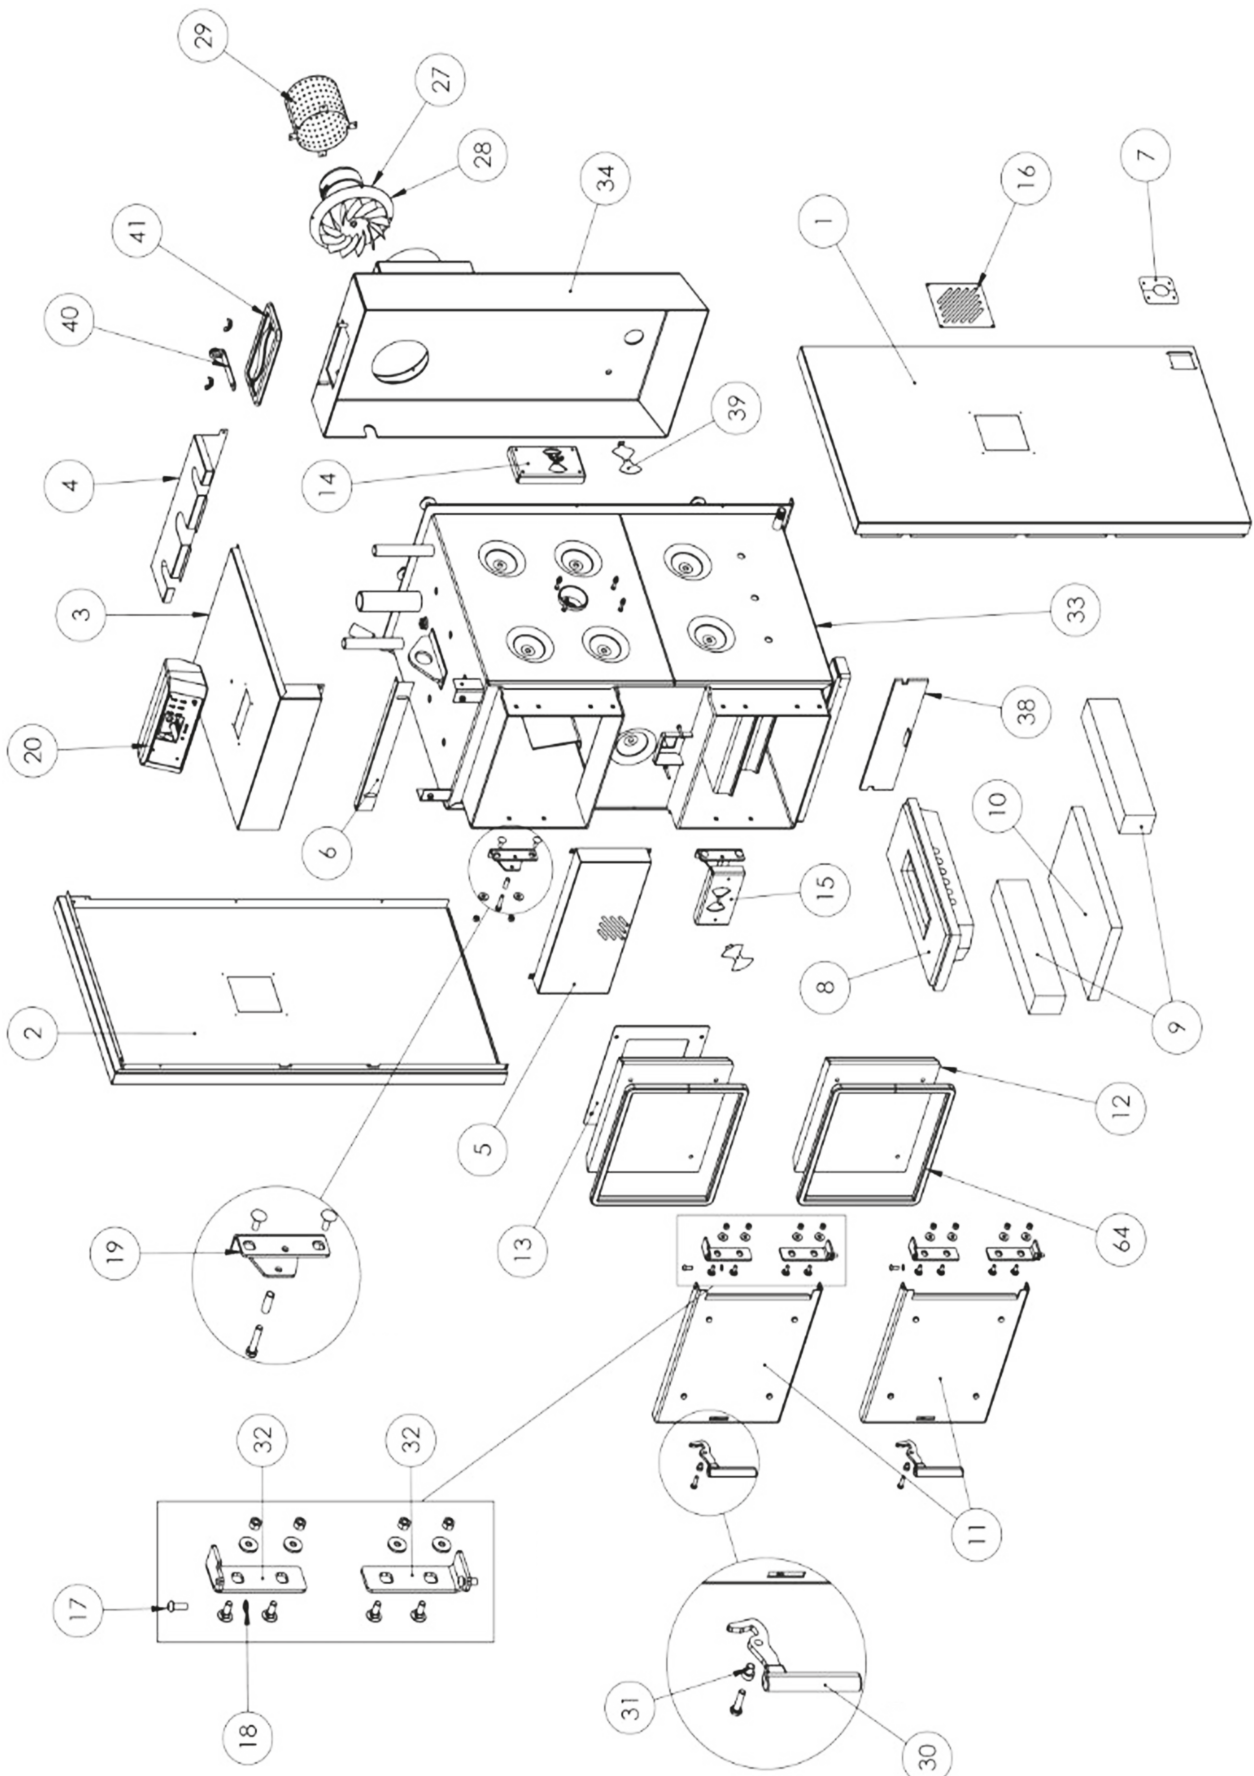

CALDEIRAS A LENHA

Kingston 22, 30, 38, 48, 60, 80

CALDEIRAS A LENHA

Kingston 22, 30, 38, 48, 60, 80

Nº	CÓDIGO	DESIGNAÇÃO	PREÇO (UN)	Nº	CÓDIGO	DESIGNAÇÃO	PREÇO (UN)
1	40-PYR2262	Painel lateral direito - Kingston 22	sob consulta	9	40-1120054	Refratário lateral Esq./Dir. - Kingston 22/30	sob consulta
1	40-PYR3262	Painel lateral direito - Kingston 30	sob consulta	9	40-1120055	Refratário lateral Esq./Dir. - Kingston 38	sob consulta
1	40-PYR4262	Painel lateral direito - Kingston 38	sob consulta	9	40-1120056	Refratário lateral Esq./Dir. - Kingston 48/60	sob consulta
1	40-PYR5262	Painel lateral direito - Kingston 48	sob consulta	9	40-1120057	Refratário lateral Esq./Dir. - Kingston 80	sob consulta
1	40-PYR6262	Painel lateral direito - Kingston 60	sob consulta	10	40-1120049	Refratário da base - Kingston 22/30	sob consulta
1	40-PYR7262	Painel lateral direito - Kingston 80	sob consulta	10	40-1120050	Refratário da base - Kingston 38	sob consulta
2	40-PYR2261	Painel lateral esquerdo - Kingston 22	sob consulta	10	-	Refratário da base - Kingston 48	sob consulta
2	40-PYR3261	Painel lateral esquerdo - Kingston 30	sob consulta	10	40-1120052	Refratário da base - Kingston 60	sob consulta
2	40-PYR4261	Painel lateral esquerdo - Kingston 38	sob consulta	10	40-1120053	Refratário da base - Kingston 80	sob consulta
2	40-PYR5261	Painel lateral esquerdo - Kingston 48	sob consulta	11	40-PYR2255	Porta baixa superior - Kingston 22/30	sob consulta
2	40-PYR6261	Painel lateral esquerdo - Kingston 60	sob consulta	11	40-PYR4255	Porta baixa superior - Kingston 38/48	sob consulta
2	40-PYR7261	Painel lateral esquerdo - Kingston 80	sob consulta	11	40-PYR4255	Porta baixa superior - Kingston 60/80	sob consulta
3	40-PYR2264	Painel superior frontal - Kingston 22/30	sob consulta	12	40-1120059	Refra. porta baixa sup. - Kingston 22/30	sob consulta
3	40-PYR4264	Painel superior frontal - Kingston 38	sob consulta	12	40-1120060	Refra. porta baixa sup. - Kingston 38/48	sob consulta
3	40-PYR5264	Painel superior frontal - Kingston 48	sob consulta	12	40-1120061	Refra. porta baixa sup. - Kingston 60/80	sob consulta
3	40-PYR6264	Painel superior frontal - Kingston 60	sob consulta	13	40-PYR2254	Placa fixação refra. sup. - Kingston 22/30	sob consulta
3	40-PYR7264	Painel superior frontal - Kingston 80	sob consulta	13	40-PYR4254	Placa fixação refra. sup. - Kingston 38/48	sob consulta
4	40-PYR2265	Painel sup. post. - Kingston 22/30/38/48	sob consulta	13	40-PYR6254	Placa fixação refra. sup. - Kingston 60/80	sob consulta
4	40-PYR6265	Painel sup. posterior - Kingston 60/80	sob consulta	14	40-PYR1280	Distrib. ar primário - Kingston 22/30/38	sob consulta
5	40-PYR2263	Painel frontal superior - Kingston 22	sob consulta	14	40-PYR5280	Distrib. ar primário - Kingston 48/60/80	sob consulta
5	40-PYR3263	Painel frontal superior - Kingston 30	sob consulta	15	40-PYR1290	Distrib. ar secundário - Kingston 22/30/38	sob consulta
5	40-PYR4263	Painel frontal superior - Kingston 38	sob consulta	15	40-PYR5290	Distrib. ar secundário - Kingston 48/60/80	sob consulta
5	40-PYR5263	Painel frontal superior - Kingston 48	sob consulta	16	40-PYR2266	Tampa ar primário	sob consulta
5	40-PYR6263	Painel frontal superior - Kingston 60	sob consulta	17	40-1070004	Pino para dobradiça da porta	sob consulta
5	40-PYR7263	Painel frontal superior - Kingston 80	sob consulta	18	40-1070005	Placa proteção frontal direita	sob consulta
6	40-PYR2065	Painel ponte - Kingston 22/30/38/48	sob consulta	19	40-ORTAS1001	Batente/Trinco da porta	sob consulta
6	40-PYR6065	Painel ponte - Kingston 60/80	sob consulta	20	40-1140007	Painel de Controlo - Kingston 22/30/38	sob consulta
7	40-PYR2267	Painel drenagem/enchimento	sob consulta	20	40-1140008	Painel de Controlo - Kingston 48/60/80	sob consulta
8	40-1120014	Refratário queimador - Kingston 22/30	sob consulta	21	40-1080075	Sonda de Temperatura	sob consulta
8	40-1120009	Refratário queimador - Kingston 38	sob consulta	22	40-1080058	Placa electrónica	sob consulta
8	40-1120010	Refratário queimador - Kingston 48	sob consulta	23	40-1110027	Membrana para controlador	43,68 €
8	40-1120011	Refratário queimador - Kingston 60	sob consulta	24	40-1080105	Termostato de segurança 90-110°C	sob consulta
8	40-1120012	Refratário queimador - Kingston 80	sob consulta	25	40-1080011	Clíp de plástico p/Passagem de cabo eléctrico	sob consulta