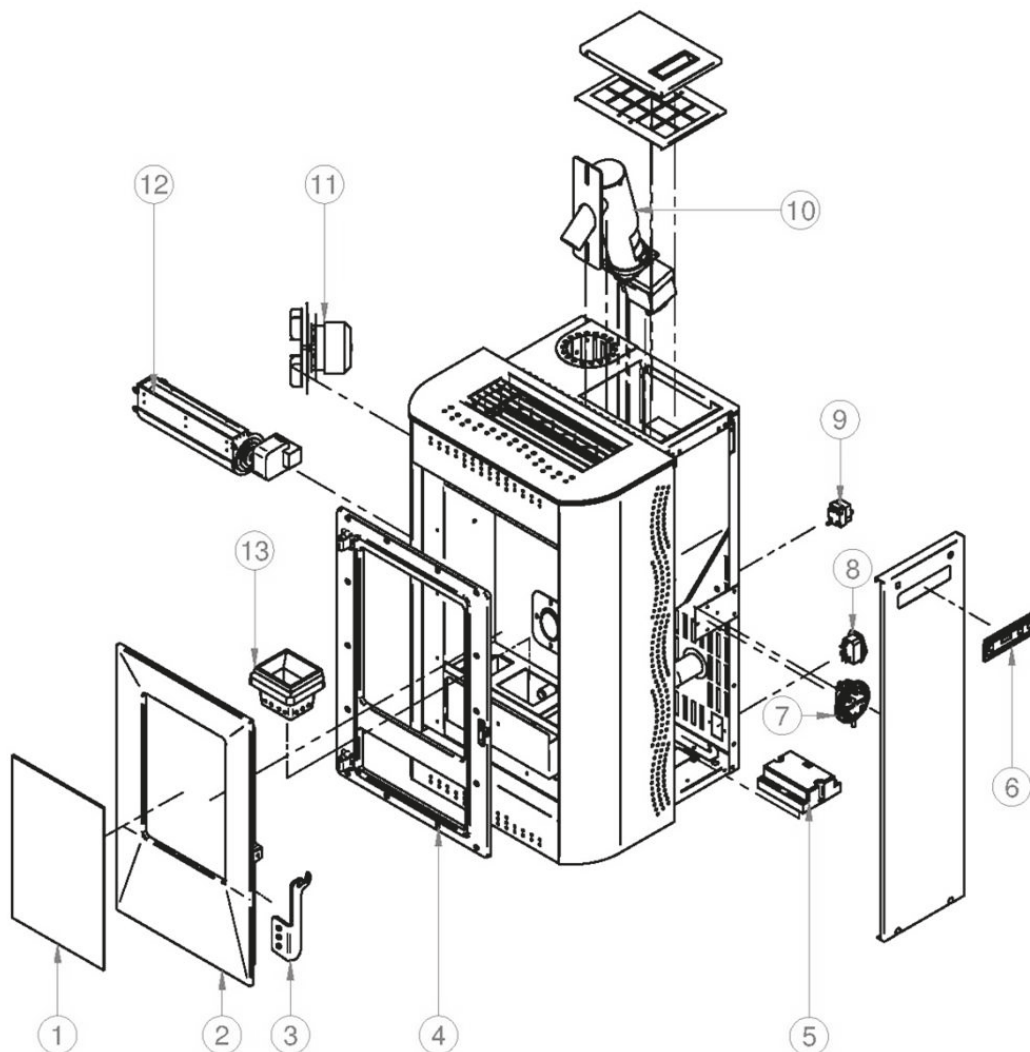

SALAMANDRAS A PELLETS - AQUECIMENTO AMBIENTE

Hebe

Nº	CÓDIGO	DESIGNAÇÃO
1	-	Vidro Cerâmico
2	-	Porta em Fundição
3	-	Manípulo da Porta
4	-	Aro Fixação Porta
5	40-10115	Placa Electrónica
6	40-10116	Display Horizontal - até 2015
6	40-10006	Controlador "LCD" 6 Botões - após 2015
7	40-10011	Pressostato Ar (Pa 20-10)
8	40-10007	Interruptor Geral
9	40-10004	Termostato de Segurança 100°C
10	40-10001	Motor Redutor (5rpm)
11	40-10119	Ventilador de Fumos
12	40-10024	Ventilador Tangencial
13	40-10118	Queimador

Nº	CÓDIGO	DESIGNAÇÃO
-	40-10009	Sonda Ambiente (NTC 10K 1% L=80CM)
-	40-10008	Sonda de Fumos L=80CM
-	40-10103	Cabo Plano
-	-	Vela de Ignição
-	40-10241	Vedante p/ Sem-fim D.50
-	40-10155	Tampa e Suporte do Senfim 65mm
-	40-10104	Sem-Fim Completo D.45
-	40-10190	Sem-Fim D.60
-	40-10167	Sem-Fim Completo D.60
-	40-10084	Chapa Saída Chaminé D.85 (Vermelha)
-	40-10085	Chapa Saída Chaminé D.85 (Antracite)
-	40-10089	Ligador p/ Ligação do Termostato
-	40-10156	Tubo de Silicone p/ Pressostato
-	40-10223	Pino de Ligação ao Tubo de Silicone