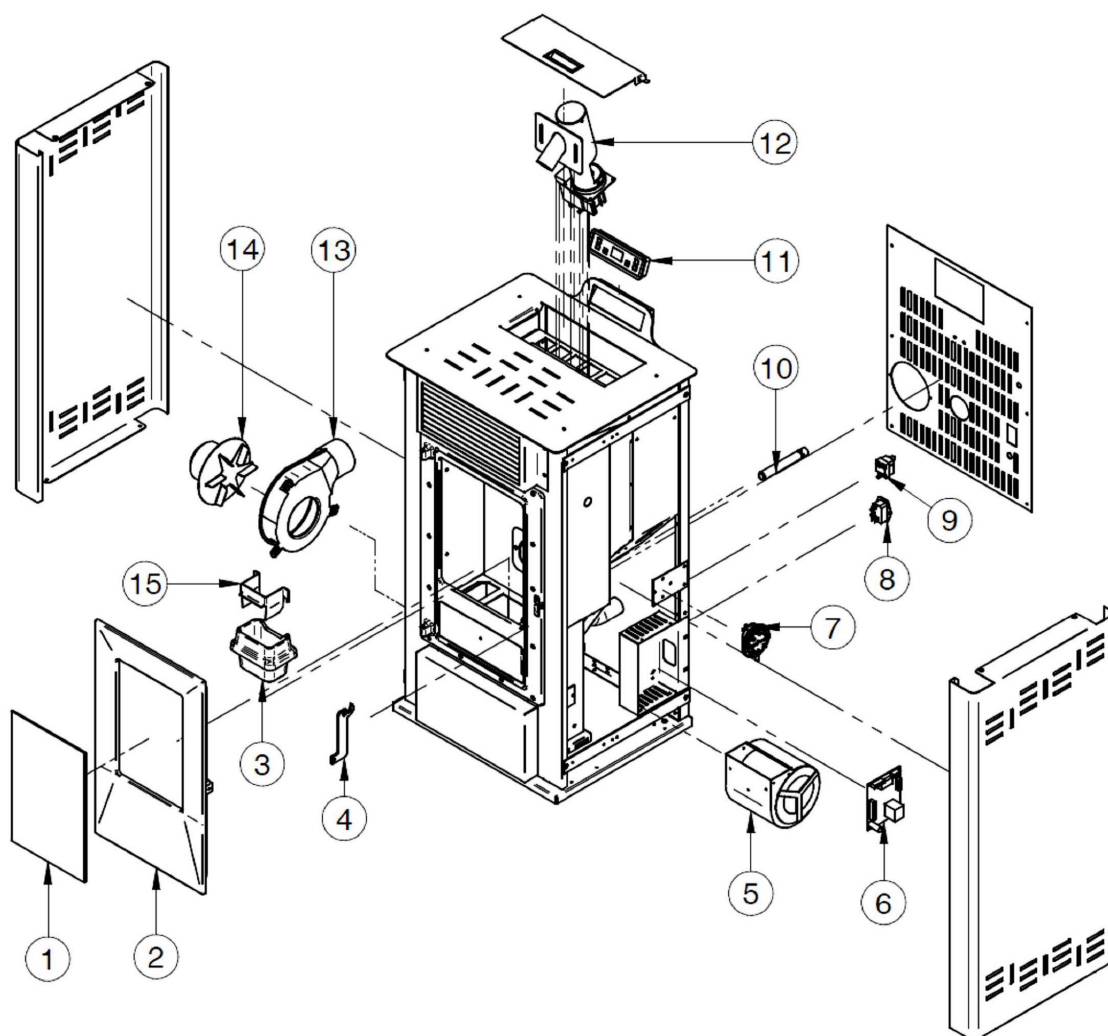

SALAMANDRAS A PELLETS - AQUECIMENTO AMBIENTE

Odisseia

Nº	CÓDIGO	DESIGNAÇÃO
1	40-10179	Vidro Cerâmico
2	-	Porta em Fundição
3	40-10237	Queimador
-	40-10069	Chapa do Queimador
4	-	Manípulo da Porta
5	40-10191	Ventilador Tangencial
6	40-10012	Placa Electrónica
7	40-10011	Pressostato Ar (Pa 20-10)
8	40-10007	Interruptor Geral
9	40-10004	Termostato de Segurança 100°C
10	-	Vela de Ignição
11	40-10005	Controlador "2 DISPLAY" 6 Botões
12	40-10001	Motor Redutor (5rpm)

Nº	CÓDIGO	DESIGNAÇÃO
13-14	40-10176	Ventilador de Fumos
15	40-10069	Deflector de Protecção p/Queimador
-	40-10009	Sonda Ambiente (NTC 10K 1% L=80CM)
-	40-10008	Sonda de Fumos L=80CM
-	40-10078	Cabo Plano
-	40-10147	Cabo de Alimentação
-	40-10025	Comando Remoto
-	40-10156	Tubo de Silicone p/ Pressostato
-	40-10223	Pino de Ligação ao Tubo de Silicone