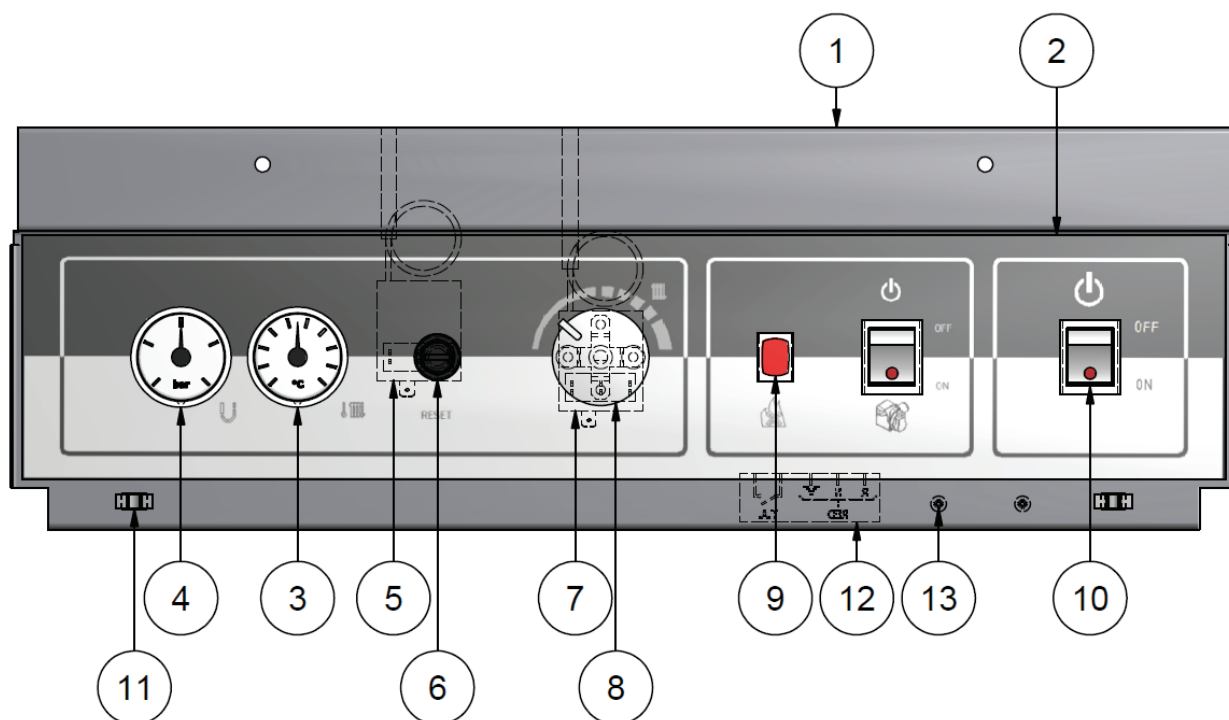

| Nº | CÓDIGO | DESIGNAÇÃO | PREÇO (UN) |
|----|----------|------------------------------|---------------|
| 11 | 06-42550 | Clapeta ventilador | sob consulta |
| 12 | 06-42729 | Ar secundário | sob consulta |
| 13 | 06-51412 | Bainha 4 sondas latão | 6,44 € |
| 14 | 06-42579 | Tampão 1/2" | sob consulta |
| 15 | 06-42844 | Isolamento corpo - London 26 | sob consulta |
| 15 | 06-42744 | Isolamento corpo - London 36 | sob consulta |
| 15 | 06-42944 | Isolamento corpo - London 46 | sob consulta |
| 16 | 06-42028 | Pá de limpeza | sob consulta |
| 17 | 06-50271 | Mola plana | sob consulta |
| 18 | 06-51095 | Clip fixação bolbos | sob consulta |
| 19 | 06-42743 | Isolamento posterior | sob consulta |
| 20 | 06-42638 | Tampa flange ventilador | sob consulta |
| 21 | 06-42742 | Chapa posterior | sob consulta |
| 22 | 06-42014 | Regulador de tiragem | sob consulta |

CALDEIRAS A LENHA + GASÓLEO

London

QUADRO DE COMANDOS

26, 36, 46

| Nº | CÓDIGO | DESIGNAÇÃO | PREÇO (UN) |
|----|----------|---------------------------------|--------------|
| 1 | 06-42621 | Chapa suporte quadro de comando | sob consulta |
| 2 | 06-42740 | Capa London | sob consulta |
| 3 | 06-51746 | Termómetro | sob consulta |
| 4 | 06-51747 | Manómetro | sob consulta |
| 5 | 06-51702 | Termostato de segurança | sob consulta |
| 6 | 06-51724 | Botão B | sob consulta |
| 7 | 06-51704 | Termostato do corpo | sob consulta |