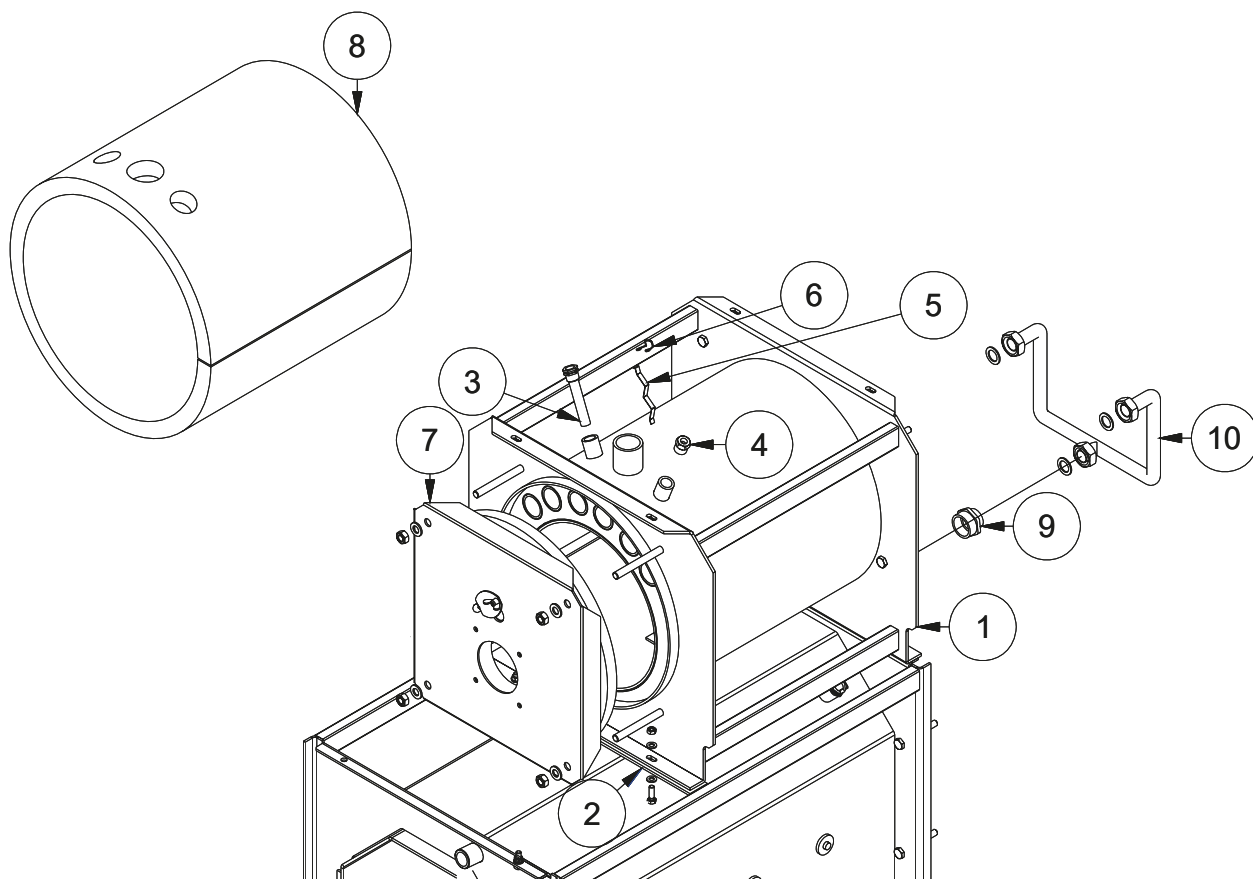

| Nº | CÓDIGO | DESIGNAÇÃO | PREÇO (UN) |
|----|----------|--------------------------------------|----------------|
| 6 | 06-42616 | Chapa tecto traseira - London 46 | sob consulta |
| 7 | 06-42652 | Chapa inferior queimador - London 26 | sob consulta |
| 7 | 06-42653 | Chapa inferior queimador - London 36 | sob consulta |
| 7 | 06-42654 | Chapa inferior queimador - London 46 | sob consulta |
| 8 | 06-42601 | Suplemento frontal | sob consulta |
| 9 | 06-42285 | Porta frontal queimador | 42,97 € |
| 10 | 06-16064 | Quadro de comandos | sob consulta |
| 11 | 06-51081 | Porca | sob consulta |
| 12 | 06-51084 | Clip centrador | sob consulta |
| 13 | 06-53540 | Centrador porta | sob consulta |
| 14 | 06-51086 | Parafuso | sob consulta |
| 15 | 06-42821 | Colector saída de fumos | sob consulta |

CALDEIRAS A LENHA + GASÓLEO

London

26, 36, 46

CORPO GASÓLEO

| Nº | CÓDIGO | DESIGNAÇÃO | PREÇO (UN) |
|----|----------|--------------------------------------|--------------|
| 1 | 06-11047 | Corpo caldeira gasóleo - London 26 | sob consulta |
| 1 | 06-11048 | Corpo caldeira gasóleo - London 36 | sob consulta |
| 1 | 06-11049 | Corpo caldeira gasóleo - London 36 | sob consulta |
| 2 | 06-42622 | Apoio caldeira | sob consulta |
| 3 | 06-51412 | Bainha 4 sondas latão | 6,44 € |
| 4 | 06-51730 | Válvula de retenção p/termomanómetro | sob consulta |
| 5 | 06-50271 | Mola plana | sob consulta |