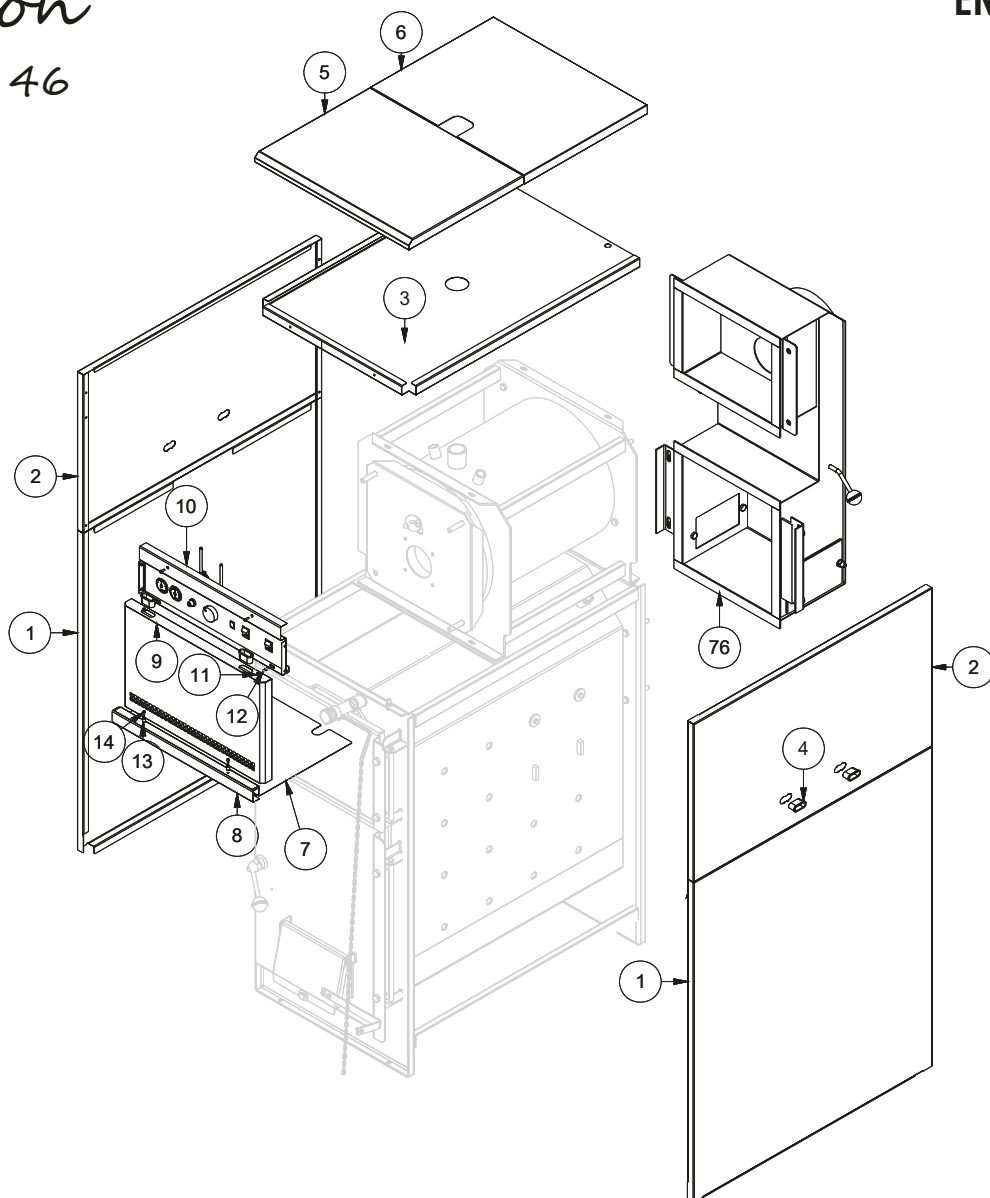

CALDEIRAS A LENHA + GASÓLEO

London

26, 36, 46

ENVOLVENTES

| Nº | CÓDIGO | DESIGNAÇÃO | PREÇO (UN) |
|----|----------|--|--------------|
| 1 | 06-42840 | Chapa lateral inferior - London 26 | sob consulta |
| 1 | 06-42740 | Chapa lateral inferior - London 36 | sob consulta |
| 1 | 06-42940 | Chapa lateral inferior - London 46 | sob consulta |
| 2 | 06-42656 | Chapa lateral superior - London 26/36/46 | sob consulta |
| 3 | 06-42667 | Suporte tecto - London 26 | sob consulta |
| 3 | 06-42668 | Suporte tecto - London 36 | sob consulta |
| 3 | 06-42669 | Suporte tecto - London 46 | sob consulta |
| 4 | 06-53061 | Protector alça da porta | sob consulta |
| 5 | 06-42661 | Chapa tecto frontal - London 26 | sob consulta |
| 5 | 06-42662 | Chapa tecto frontal - London 36 | sob consulta |
| 5 | 06-52663 | Chapa tecto frontal - London 46 | sob consulta |
| 6 | 06-42614 | Chapa tecto traseira - London 26 | sob consulta |
| 6 | 06-42615 | Chapa tecto traseira - London 36 | sob consulta |

| Nº | CÓDIGO | DESIGNAÇÃO | PREÇO (UN) |
|----|----------|--------------------------------------|----------------|
| 6 | 06-42616 | Chapa tecto traseira - London 46 | sob consulta |
| 7 | 06-42652 | Chapa inferior queimador - London 26 | sob consulta |
| 7 | 06-42653 | Chapa inferior queimador - London 36 | sob consulta |
| 7 | 06-42654 | Chapa inferior queimador - London 46 | sob consulta |
| 8 | 06-42601 | Suplemento frontal | sob consulta |
| 9 | 06-42285 | Porta frontal queimador | 42,97 € |
| 10 | 06-16064 | Quadro de comandos | sob consulta |
| 11 | 06-51081 | Porca | sob consulta |
| 12 | 06-51084 | Clip centrador | sob consulta |
| 13 | 06-53540 | Centrador porta | sob consulta |
| 14 | 06-51086 | Parafuso | sob consulta |
| 15 | 06-42821 | Colector saída de fumos | sob consulta |